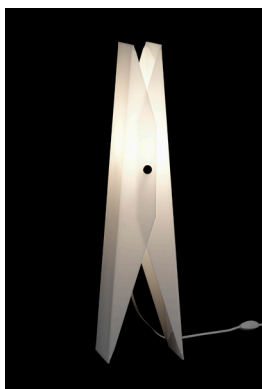

Dolly är en stor och trygg vän som sprider ett behagligt ljus. Golvlampan är inspirerad av en jordglob och är därför rörlig i benställningen, och genom att vrida den kan man själv enkelt förändra uttrycket. Bestyckad med lysrör för att hålla en låg energiförbrukning och passar såväl i hem som i offentlig miljö. Ritad av **Louise Hederström** som även skapat succéerna Gladys och Grace.

Liten och kaxig! **Vic** bordlampa kommer i glada färger. Konstruktionen är innovativ i laserskuren plåt och skärmen i stretchtyg kan du vecka och ändra efter humör. **Vic** är bestyckad med en lysrörslampa och bakom formen står den prisbelönta silversmeden och industridesignern **David Taylor**.

Peg är en kollektion för fönster, golv och väggar inspirerad av klädnypan. Formen är lika självklart enkel som extraordinär. Designduon **formforyou** har skapat serien och deras tanke är smart funktion, rena linjer och att överraska. Modellen är tillverkad i plåt och plast med lysrörsbestyckning.